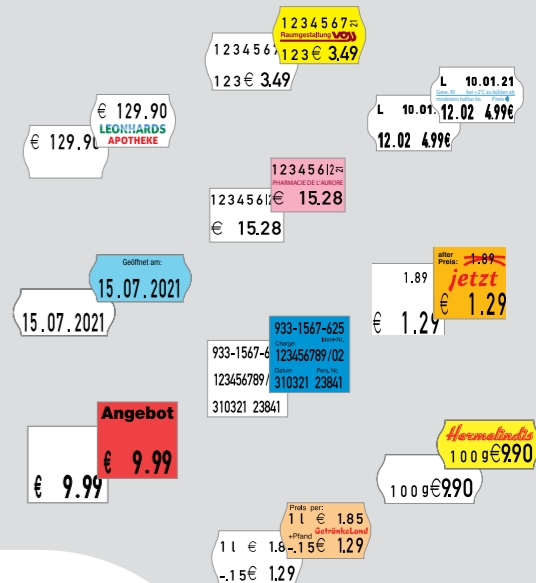

L'ECCellenza NELL'ETICHETTA ...CON METO.

L'attenzione ai dettagli ripaga. Per fornirti esattamente l'etichetta giusta per le tue esigenze, offriamo un'ampia gamma di forme, dimensioni e colori.

Le nostre soluzioni inoltre includono etichette rimovibili. Il vantaggio di queste etichette per i nostri clienti è che possono essere rimosse facilmente, per esempio dal vetro o da altre superfici lisce, senza il fastidio di dover essere strofinate o raschiate via dalla superficie.

Un altro vantaggio importante: puoi personalizzare facilmente le etichette Meto con il tuo logo. Il risultato: un'immagine complessiva armoniosa e professionale.